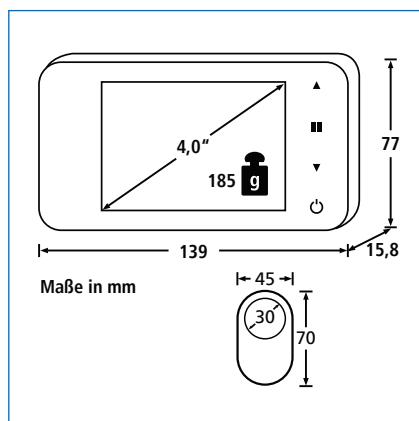

Elektronische Türsicherungen

Türspione

Elektronischer Türspion Door eGuard 8100

- Einfacher Einbau (Türstärke 38-110 mm)
- Klares, scharfes Bild, auch bei geringem Licht
- Bildanzeige schon nach einer Sekunde
- Montage nur im Innen-Bereich
- Inklusive Batterien

Artikel	EAN	VE	HxBxT
	40 03482...		mm
DG 8100	37360 6	1	68x125x15

Elektronischer Türspion Door eGuard 8200

- Mit Türklingelfunktion
- Einfacher Einbau (Türstärke 38 - 110 mm)
- Auf dem internen Speicher können bis zu 25 Bilder gesichert werden (zusätzliche Erweiterung des Speichers durch 8 GB microSD-Karte möglich)
- Klares, scharfes Bild bei Tag und Nacht (dank eingebauter IR LED)
- Gute Bildqualität auch bei geringem Licht
- Bildanzeige schon nach einer Sekunde
- Einfache Bedienung durch Power-Knopf
- Nach Betätigung des Power-Knopfs läuft die Bildanzeige je nach Einstellung 10, 15 oder 20 Sekunden
- Montage nur im witterungsgeschützten Bereich
- Inklusive Batterien

Artikel	EAN	VE	H x B x T
	40 03482...		mm
DG 8500	48500 2	1	Siehe Zeichnung oben

Türkettten

TK 64

- Kettenlänge 13 cm
- Standard-Türkette mit Kindersicherung

Artikel	EAN	VE	Farben
	40 03482...		
TK 64 SB	05481 9	5	Vernickelt
TKW 64 SB	05491 8	5	Weiß
TKM 64 SB	05501 4	5	Vermessingt