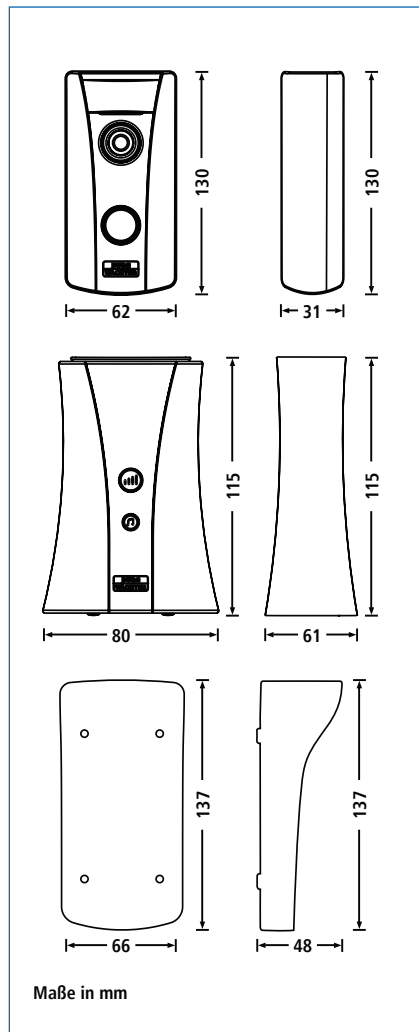

Artikel	EAN	VE	HxBxT
	40 03482...		mm
DG 8100	37360 6	1	68x125x15

Elektronischer Türspion Door eGuard 8200

- Mit Türklingelfunktion
- Einfacher Einbau (Türstärke 38 - 110 mm)
- Auf dem internen Speicher können bis zu 25 Bilder gesichert werden (zusätzliche Erweiterung des Speichers durch 8 GB microSD-Karte möglich)
- Klares, scharfes Bild bei Tag und Nacht (dank eingebauter IR LED)
- Gute Bildqualität auch bei geringem Licht
- Bildanzeige schon nach einer Sekunde
- Einfache Bedienung durch Power-Knopf
- Nach Betätigung des Power-Knopfs läuft die Bildanzeige je nach Einstellung 10, 15 oder 20 Sekunden
- Montage nur im witterungsgeschützten Bereich
- Inklusive Batterien

Artikel	EAN	VE	H x B x T
	40 03482...		mm
DG 8500	48500 2	1	Siehe Zeichnung oben

Türkettten

TK 64

- Kettenlänge 13 cm
- Standard-Türkette mit Kindersicherung

Artikel	EAN	VE	Farben
	40 03482...		
TK 64 SB	05481 9	5	Vernickelt
TKW 64 SB	05491 8	5	Weiß
TKM 64 SB	05501 4	5	Vermessingt