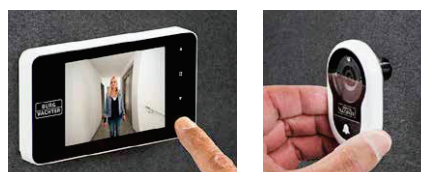

Elektronische Türsicherungen

Türspione

Elektronischer Türspion Door eGuard 8100

- Einfacher Einbau (Türstärke 38-110 mm)
- Klares, scharfes Bild, auch bei geringem Licht
- Bildanzeige schon nach einer Sekunde
- Montage nur im Innen-Bereich
- Inklusive Batterien

Artikel	EAN	VE	HxBxT
	40 03482...		mm
DG 8100	37360 6	1	68x125x15

Elektronischer Türspion Door eGuard 8200

- Mit Türklingelfunktion
- Einfacher Einbau (Türstärke 38 - 110 mm)
- Auf dem internen Speicher können bis zu 25 Bilder gesichert werden (zusätzliche Erweiterung des Speichers durch 8 GB microSD-Karte möglich)
- Klares, scharfes Bild bei Tag und Nacht (dank eingebauter IR LED)
- Gute Bildqualität auch bei geringem Licht
- Bildanzeige schon nach einer Sekunde
- Einfache Bedienung durch Power-Knopf
- Nach Betätigung des Power-Knopfs läuft die Bildanzeige je nach Einstellung 10, 15 oder 20 Sekunden
- Montage nur im witterungsgeschützten Bereich
- Inklusive Batterien

Artikel	Farben	EAN	VE	HxBxT
		40 03482...		mm
DG 8200 W	Weiß	37370 5	1	77x139x16

Elektronische Türsicherungen

Türsprechanlagen

WLAN Video-Türsprechanlage Door eGuard Video Bell 8500

- WLAN-Betrieb***
für höchste Flexibilität bei der Installation
- Upgrade-Set für bestehende Türklingelanlagen*
- Vorhandene/-r Türklingel/Gong kann meist weiterverwendet werden*
- 160° Live-Ansicht mit Video- und Audio-on-Demand
- Brillante HD-Video-Qualität**
- Benachrichtigung bei Klingelbetätigung
- Bewegungsgesteuerte Benachrichtigungen
- Zweiwege-Audio mit Geräuschunterdrückung
- Einfache Installation und Einrichtung
- Integrierte Infrarot-Nachtsicht LEDs
- Integrierter Passiv Infrarot (PIR) Bewegungsmelder bis 7 m
- Festverdrahtung mit großem Spannungsbereich ~8 bis 20 V-AC
- Sonnen-/Regendach schützt vor Witterungseinflüssen
- Geeignet für den Innen- und Außenbereich (IP55)
- Batteriebetriebener 433 MHz Funk-Gong für flexiblen Einsatz mit großer Reichweite (bis 30 m) und 16 verschiedenen Klingeltönen in fünf Lautstärkestufen***