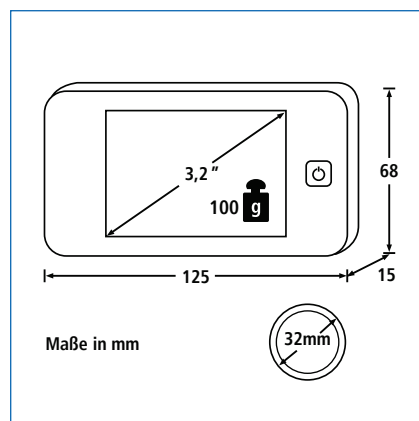

Elektronische Türsicherungen

Türspione

Elektronischer Türspion Door eGuard 8100

- Einfacher Einbau (Türstärke 38-110 mm)
- Klares, scharfes Bild, auch bei geringem Licht
- Bildanzeige schon nach einer Sekunde
- Montage nur im Innen-Bereich
- Inklusive Batterien

Artikel	EAN	VE	HxBxT
	40 03482...		mm
DG 8100	37360 6	1	68x125x15

Elektronischer Türspion Door eGuard 8200

- Mit Türklingelfunktion
- Einfacher Einbau (Türstärke 38 - 110 mm)
- Auf dem internen Speicher können bis zu 25 Bilder gesichert werden (zusätzliche Erweiterung des Speichers durch 8 GB microSD-Karte möglich)
- Klares, scharfes Bild bei Tag und Nacht (dank eingebauter IR LED)
- Gute Bildqualität auch bei geringem Licht
- Bildanzeige schon nach einer Sekunde
- Einfache Bedienung durch Power-Knopf
- Nach Betätigung des Power-Knopfs läuft die Bildanzeige je nach Einstellung 10, 15 oder 20 Sekunden
- Montage nur im witterungsgeschützten Bereich
- Inklusive Batterien

Artikel	EAN	VE	H x B x T
	40 03482...		mm
DG 8500	48500 2	1	Siehe Zeichnung oben

Türkettten

TK 64

- Kettenlänge 13 cm
- Standard-Türkette mit Kindersicherung

Artikel	EAN	VE	Farben
	40 03482...		
TK 64 SB	05481 9	5	Vernickelt
TKW 64 SB	05491 8	5	Weiß
TKM 64 SB	05501 4	5	Vermessingt