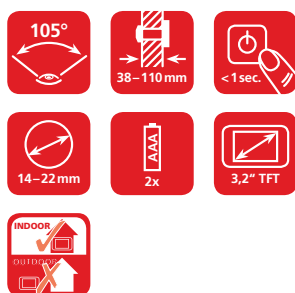

Elektronische Türsicherungen

Türspione

Elektronischer Türspion Door eGuard 8100

- Einfacher Einbau (Türstärke 38-110 mm)
- Klares, scharfes Bild, auch bei geringem Licht
- Bildanzeige schon nach einer Sekunde
- Montage nur im Innen-Bereich
- Inklusive Batterien

Artikel	EAN	VE	HxBxT
	40 03482...		mm
DG 8100	37360 6	1	68x125x15

Elektronischer Türspion Door eGuard 8200

- Mit Türklingelfunktion
- Einfacher Einbau (Türstärke 38 - 110 mm)
- Auf dem internen Speicher können bis zu 25 Bilder gesichert werden (zusätzliche Erweiterung des Speichers durch 8 GB microSD-Karte möglich)
- Klares, scharfes Bild bei Tag und Nacht (dank eingebauter IR LED)
- Gute Bildqualität auch bei geringem Licht
- Bildanzeige schon nach einer Sekunde
- Einfache Bedienung durch Power-Knopf
- Nach Betätigung des Power-Knopfs läuft die Bildanzeige je nach Einstellung 10, 15 oder 20 Sekunden
- Montage nur im witterungsgeschützten Bereich
- Inklusive Batterien