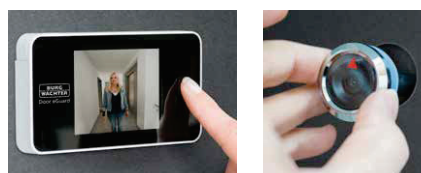

Elektronische Türsicherungen

Türspione

Elektronischer Türspion Door eGuard 8100

- Einfacher Einbau (Türstärke 38-110 mm)
- Klares, scharfes Bild, auch bei geringem Licht
- Bildanzeige schon nach einer Sekunde
- Montage nur im Innen-Bereich
- Inklusive Batterien

Artikel	EAN	VE	HxBxT
	40 03482...		mm
DG 8100	37360 6	1	68x125x15

Elektronischer Türspion Door eGuard 8200

- Mit Türklingelfunktion
- Einfacher Einbau (Türstärke 38 - 110 mm)
- Auf dem internen Speicher können bis zu 25 Bilder gesichert werden (zusätzliche Erweiterung des Speichers durch 8 GB microSD-Karte möglich)
- Klares, scharfes Bild bei Tag und Nacht (dank eingebauter IR LED)
- Gute Bildqualität auch bei geringem Licht
- Bildanzeige schon nach einer Sekunde
- Einfache Bedienung durch Power-Knopf
- Nach Betätigung des Power-Knopfs läuft die Bildanzeige je nach Einstellung 10, 15 oder 20 Sekunden
- Montage nur im witterungsgeschützten Bereich
- Inklusive Batterien

Artikel	Farben	EAN	VE	HxBxT
		40 03482...		mm
DG 8200 W	Weiß	37370 5	1	77x139x16

Elektronische Türsicherungen

Türsprechanlagen

WLAN Video-Türsprechanlage Door eGuard Video Bell 8500

- WLAN-Betrieb***
für höchste Flexibilität bei der Installation
- Upgrade-Set für bestehende Türklingelanlagen*
- Vorhandene/-r Türklingel/Gong kann meist weiterverwendet werden*
- 160° Live-Ansicht mit Video- und Audio-on-Demand
- Brillante HD-Video-Qualität**
- Benachrichtigung bei Klingelbetätigung
- Bewegungsgesteuerte Benachrichtigungen
- Zweiwege-Audio mit Geräuschunterdrückung
- Einfache Installation und Einrichtung
- Integrierte Infrarot-Nachtsicht LEDs
- Integrierter Passiv Infrarot (PIR) Bewegungsmelder bis 7 m
- Festverdrahtung mit großem Spannungsbereich ~8 bis 20 V-AC
- Sonnen-/Regendach schützt vor Witterungseinflüssen
- Geeignet für den Innen- und Außenbereich (IP55)
- Batteriebetriebener 433 MHz Funk-Gong für flexiblen Einsatz mit großer Reichweite (bis 30 m) und 16 verschiedenen Klingeltönen in fünf Lautstärkestufen***